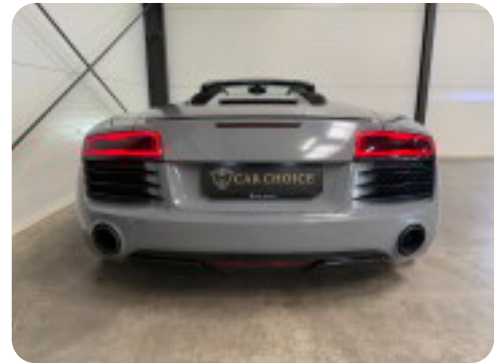

Billeder (19)

Se flere billeder på: carchoice.dk/biler/audi-r8-fsi-spyder-quattro-s-tr-zb3enfe21eu