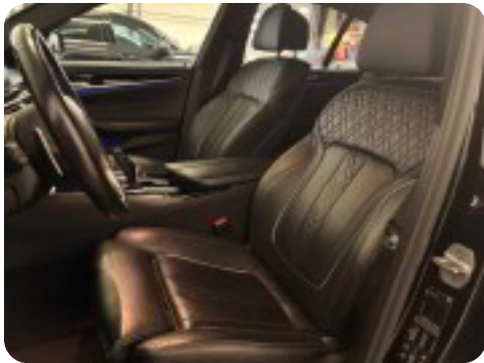

Billeder (17)

Se flere billeder på: carchoice.dk/biler/bmw-m550i-xdrive-aut-5alwninpx4f