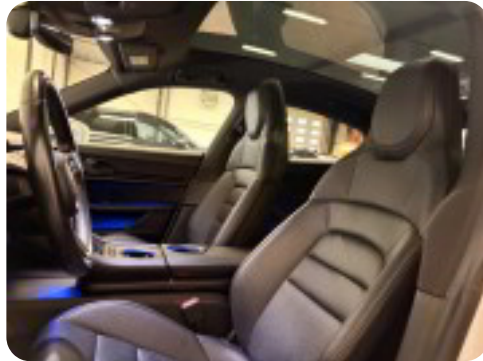

Billeder (18)

Se flere billeder på: carchoice.dk/biler/porsche-taycan-4s-performance--uix3wc429be