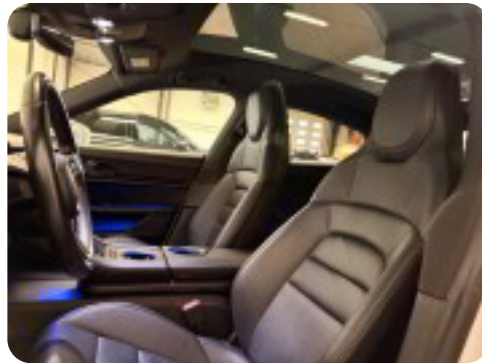

Billeder (18)

Se flere billeder på: carchoice.dk/biler/porsche-taycan-4s-performance--uix3wc429be