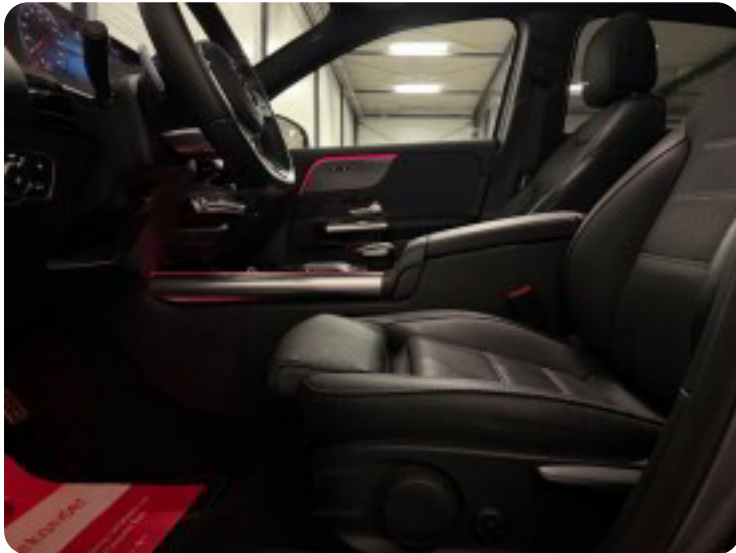

Billeder (19)

Se flere billeder på: carchoice.dk/biler/mercedes-eqa250--amg-line-oqkcoyi2nih