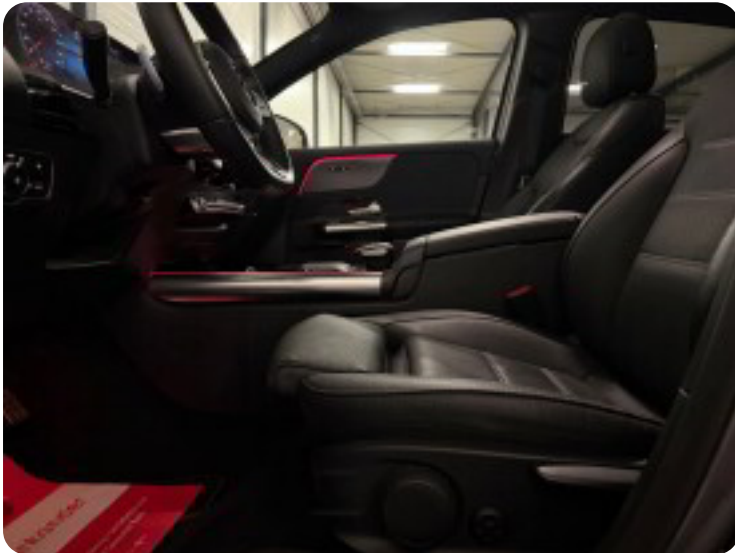

Billeder (19)

Se flere billeder på: carchoice.dk/biler/mercedes-eqa250--amg-line-69b3urgs0tn