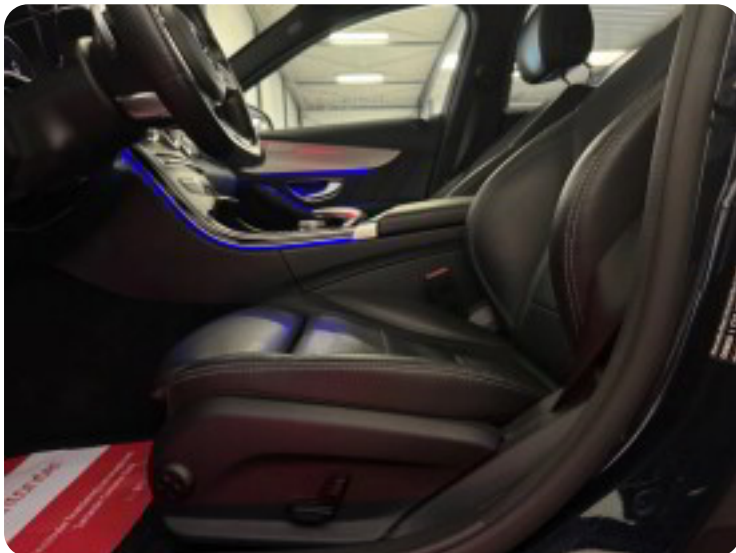

Billeder (22)

Se flere billeder på: carchoice.dk/biler/mercedes-c220-d-amg-line-stc-aut-4matic-6tqmgtpkff