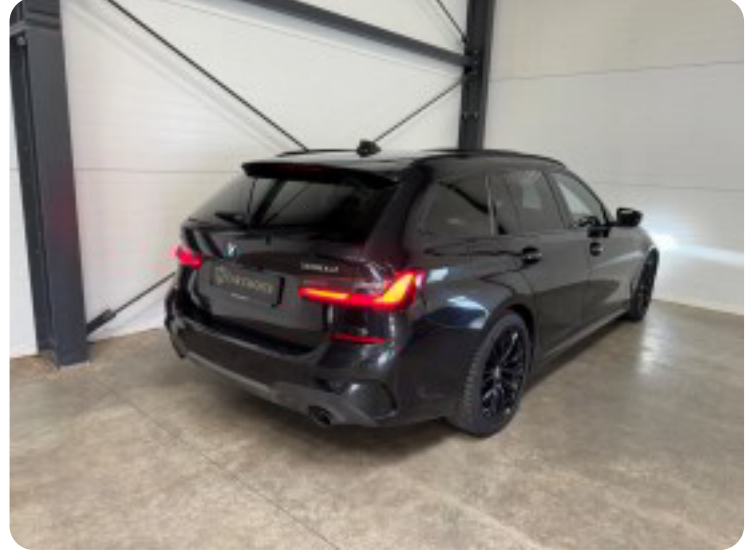

Billeder (24)

Se flere billeder på: carchoice.dk/biler/bmw-330d-touring-m-sport-xdrive-aut-lhhtslurgho