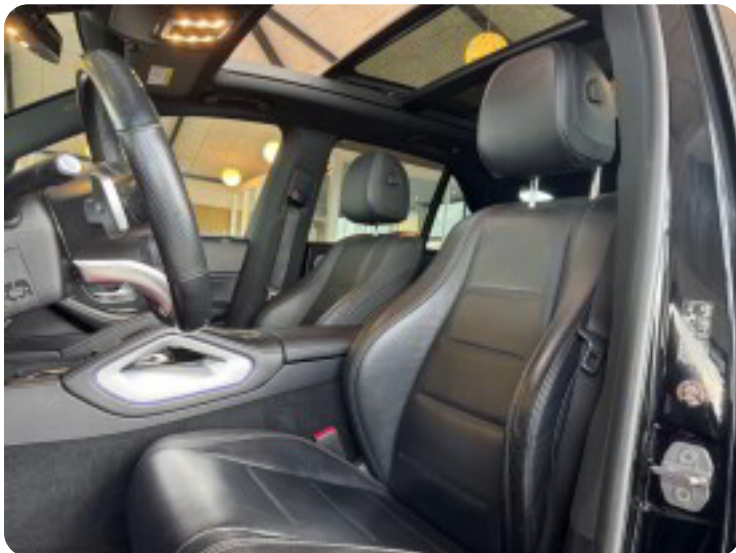

Billeder (22)

Se flere billeder på: carchoice.dk/biler/mercedes-gle450-amg-line-aut-4matic-eb4qxq1ybmp