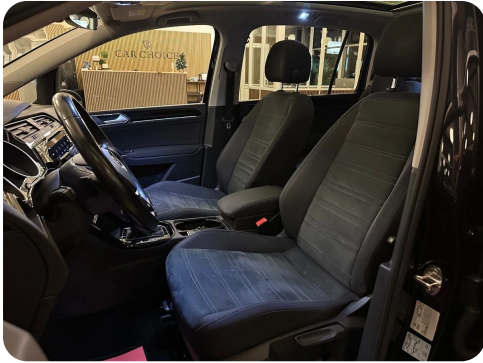

Billeder (21)

Se flere billeder på: carchoice.dk/biler/vw-touran-tdi-150-highline-dsg-7prs-vifhr9xaomx