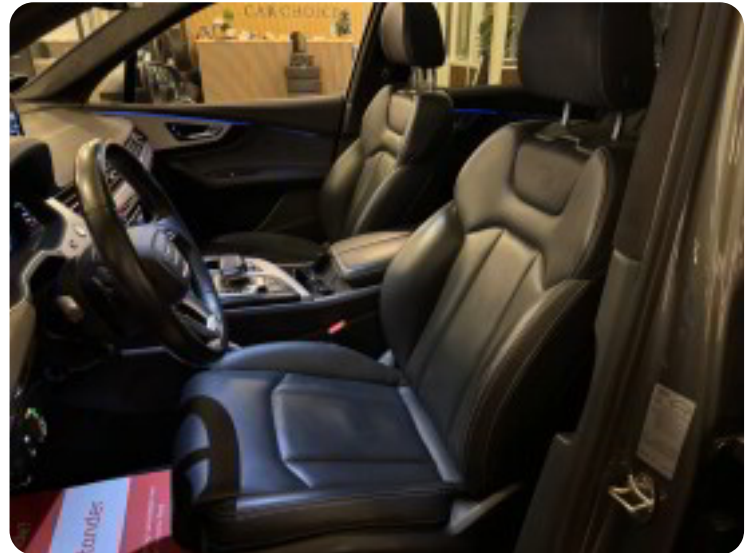

Billeder (20)

Se flere billeder på: carchoice.dk/biler/audi-q7-tdi-272-s-line-quattro-tiptr-7prs-y5n4zowjgpj