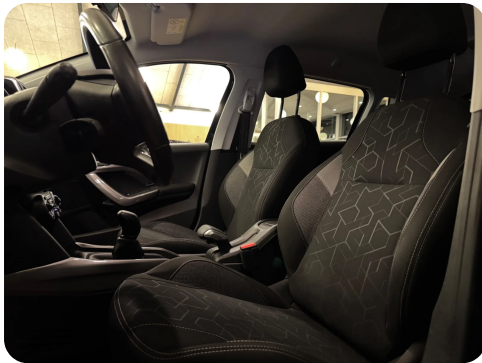

Billeder (17)

Se flere billeder på: carchoice.dk/biler/peugeot-2008-vti-82-allure-eujwqg97nc