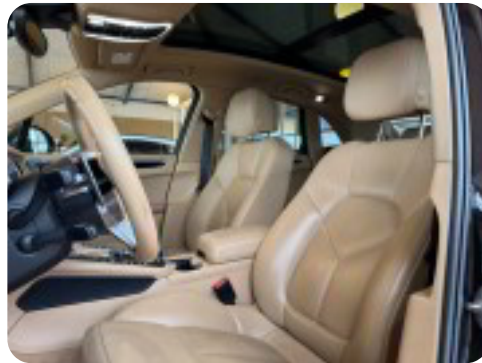

Billeder (18)

Se flere billeder på: carchoice.dk/biler/porsche-macan-s-pdk-goqhgnr7k4o