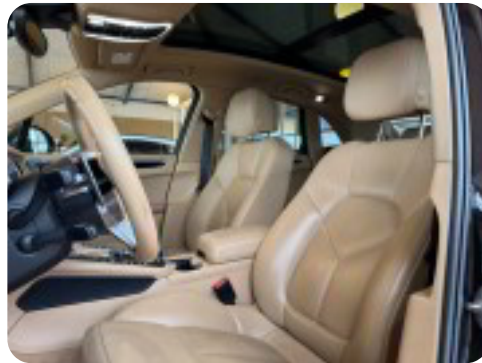

Billeder (18)

Se flere billeder på: carchoice.dk/biler/porsche-macan-s-pdk-rnfqjmrbyzs