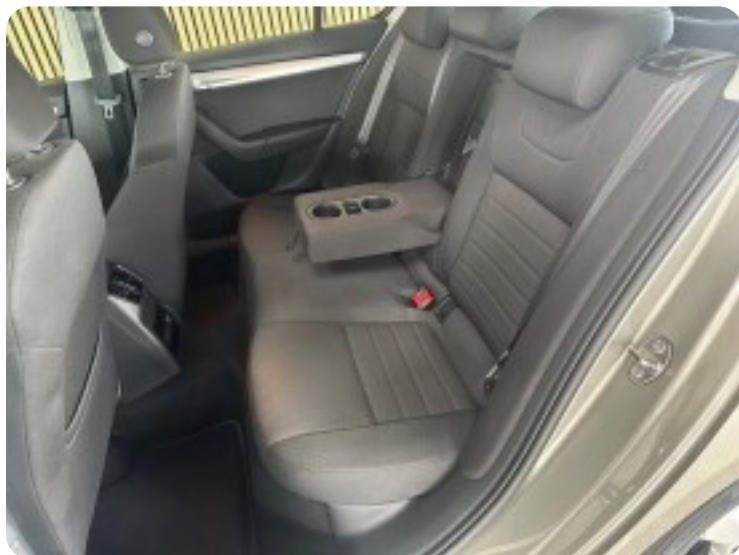

📍 Vinkelvej 8 6600 Vejen
📞 20 13 03 88
✉️ Tk@carchoice.dk

Billeder (24)

Se flere billeder på: carchoice.dk/biler/skoda-octavia-tsi-180-elegance-dsg-3toahemjv6v

Udstyrsliste (42)

A

ABS bremses Aircondition Alarm Alufælge Antispin Armlæn Auto nedblændelig bakspejl
Auto. start/stop Automatgear Automatisk lys AUX tilslutning