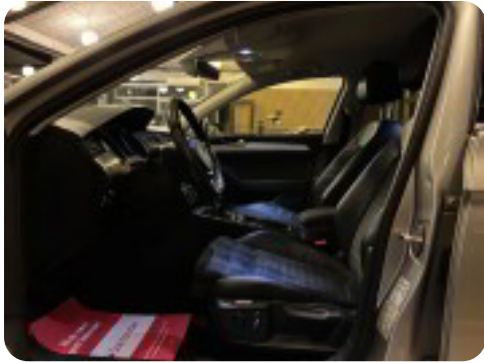

Billeder (13)

Se flere billeder på: carchoice.dk/biler/vw-passat-tdi-150-highline-variant-g5vy4ompk8s