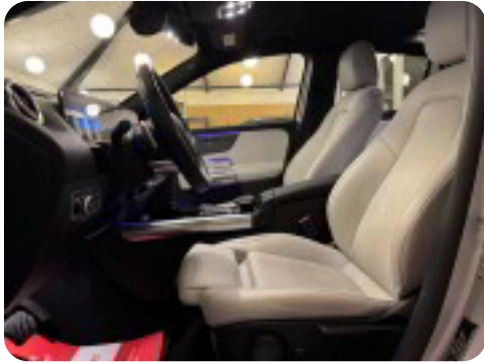

Billeder (21)

Se flere billeder på: carchoice.dk/biler/mercedes-eqa250-edition-1-kmoil7rueqt