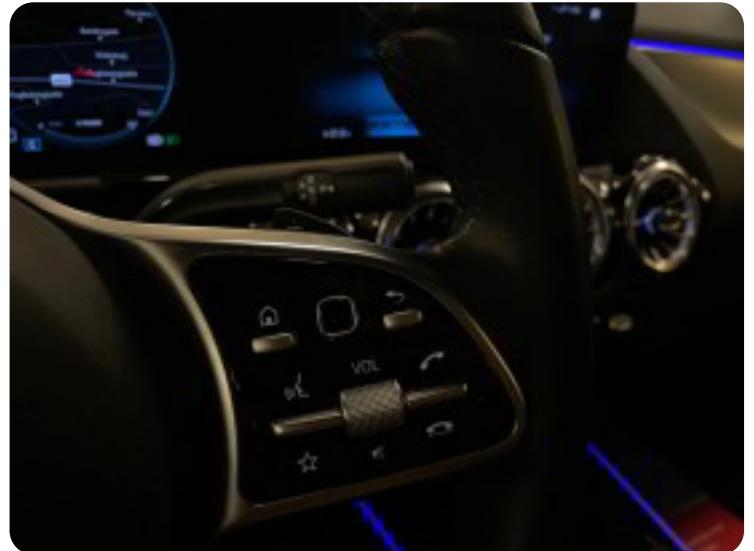

Billeder (19)

Se flere billeder på: carchoice.dk/biler/mercedes-eqa250--z7u1unn3l6z