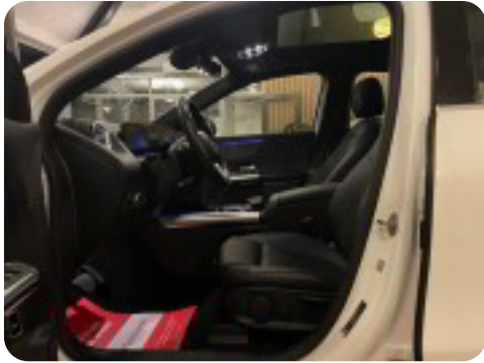

Billeder (19)

Se flere billeder på: carchoice.dk/biler/mercedes-eqa250--z7u1unn3l6z