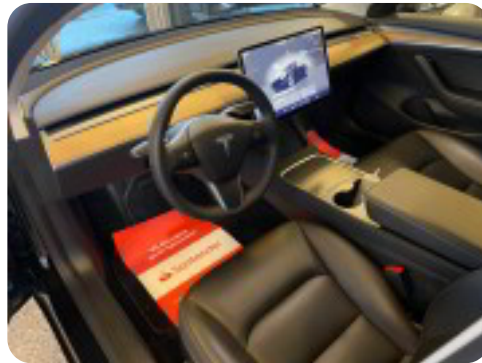

Billeder (17)

Se flere billeder på: carchoice.dk/biler/tesla-model-3-long-range-awd-ln2vmlb6hl