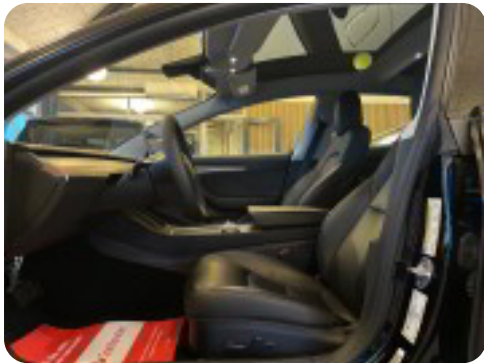

Billeder (16)

Se flere billeder på: carchoice.dk/biler/tesla-model-3-long-range-awd-ottzoe5oib