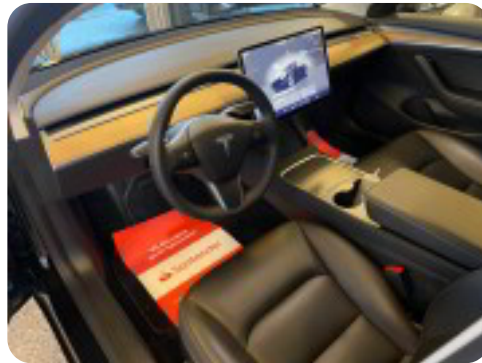

Billeder (16)

Se flere billeder på: carchoice.dk/biler/tesla-model-3-long-range-awd-ottzoe5oib