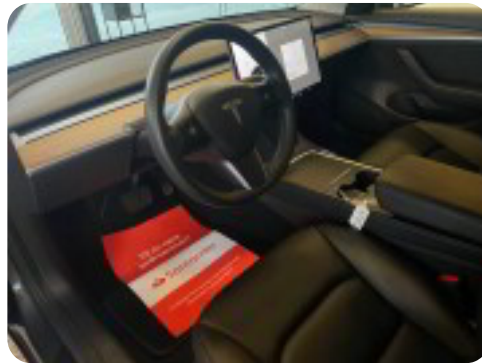

Billeder (13)

Se flere billeder på: carchoice.dk/biler/tesla-model-3-long-range-awd-26z3cxvzrhe