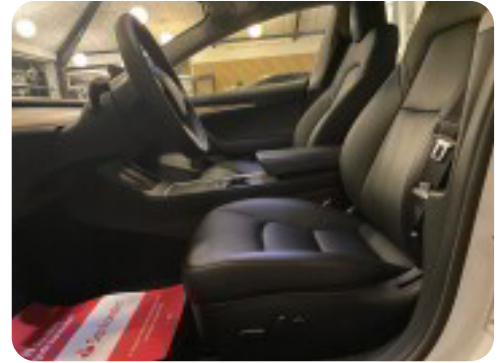

Billeder (15)

Se flere billeder på: carchoice.dk/biler/tesla-model-3-long-range-awd-yyv4fag1go8