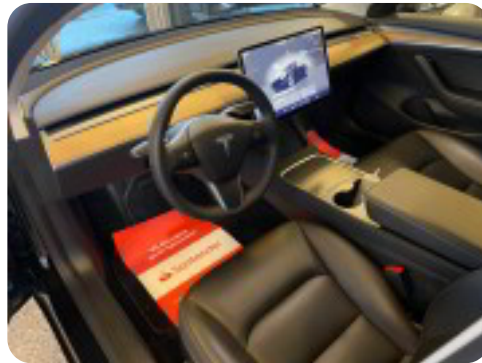

Billeder (16)

Se flere billeder på: carchoice.dk/biler/tesla-model-3-long-range-awd-uxkz6mg6f7c