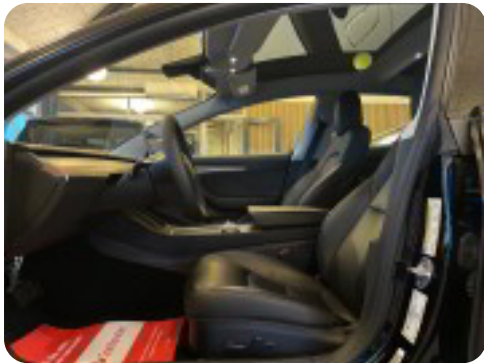

Billeder (16)

Se flere billeder på: carchoice.dk/biler/tesla-model-3-long-range-awd-uxkz6mg6f7c