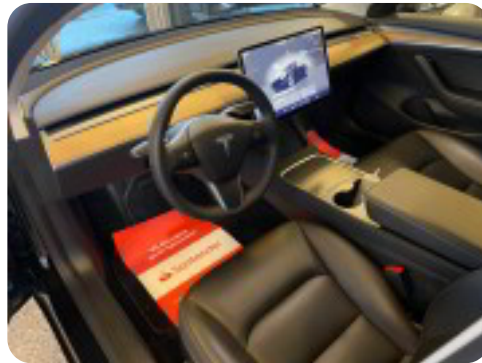

Billeder (17)

Se flere billeder på: carchoice.dk/biler/tesla-model-3-long-range-awd-ms6b2ei4bdg