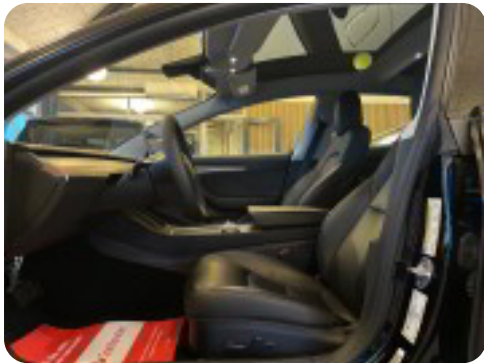

Billeder (17)

Se flere billeder på: carchoice.dk/biler/tesla-model-3-long-range-awd-ms6b2ei4bdg