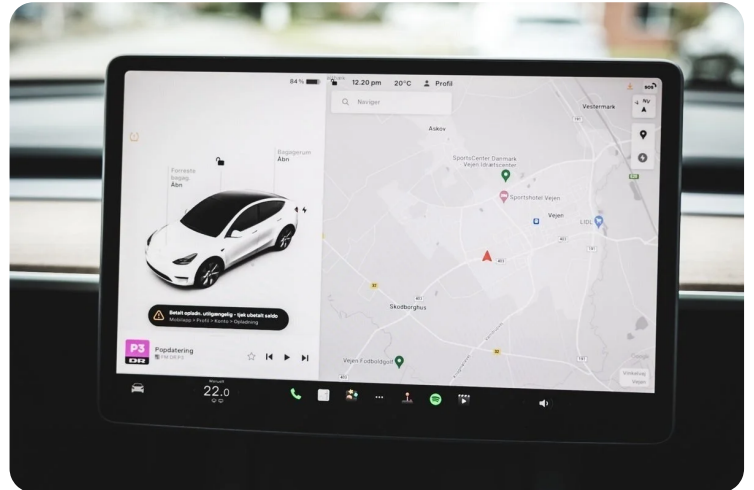

Billeder (12)

Se flere billeder på: carchoice.dk/biler/tesla-model-y-long-range-awd-cb5c5ps1c7j