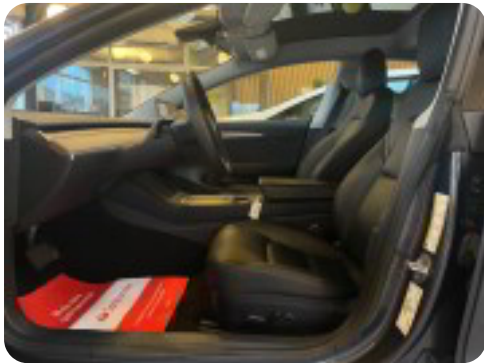

Billeder (13)

Se flere billeder på: carchoice.dk/biler/tesla-model-3-long-range-awd-albolpbjdsy