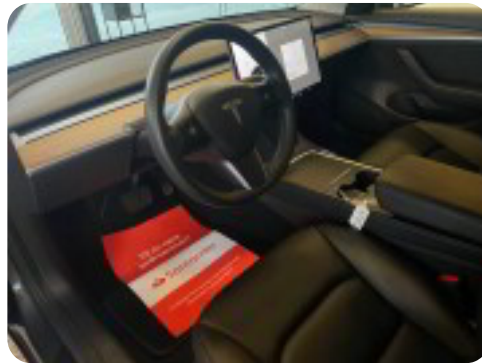

Billeder (13)

Se flere billeder på: carchoice.dk/biler/tesla-model-3-long-range-awd-albolpbjdsy