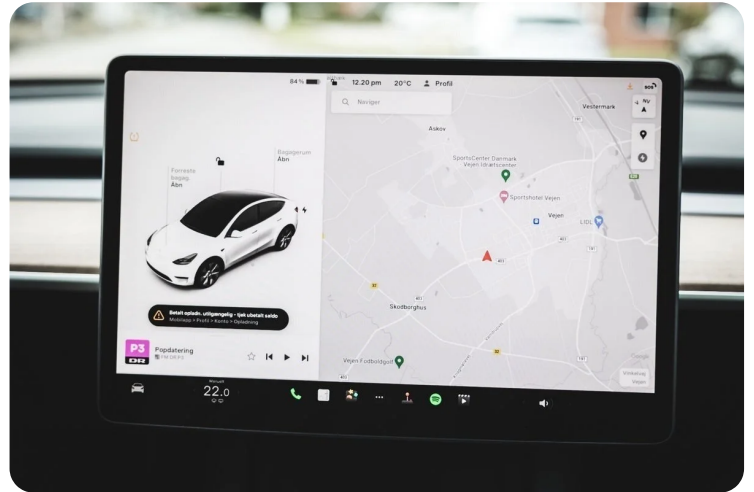

Billeder (12)

Se flere billeder på: carchoice.dk/biler/tesla-model-y-long-range-awd-y1swuzhd6bw