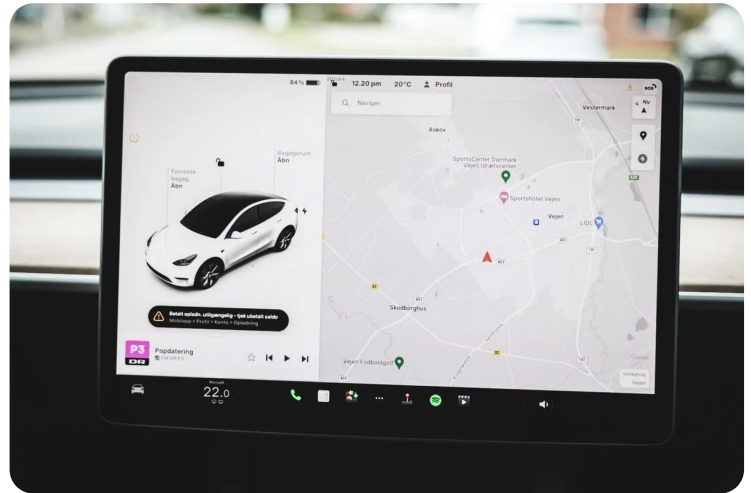

Billeder (12)

Se flere billeder på: carchoice.dk/biler/tesla-model-y-long-range-awd-wmxxwymxtla