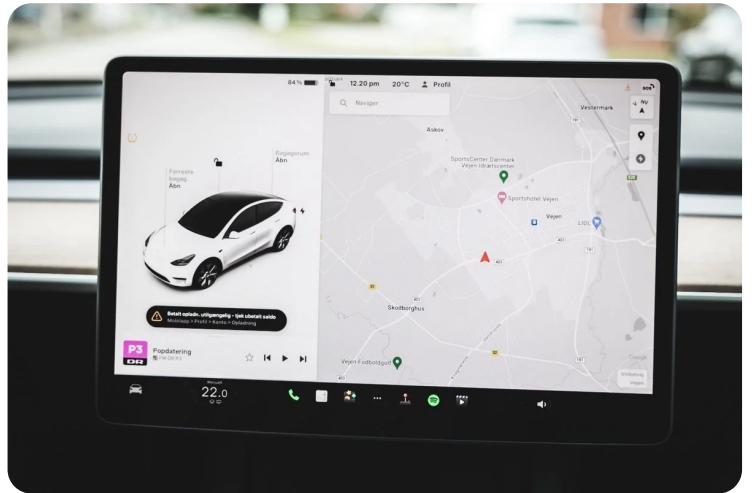

Billeder (12)

Se flere billeder på: carchoice.dk/biler/tesla-model-y-long-range-awd-9kjzadqmctk