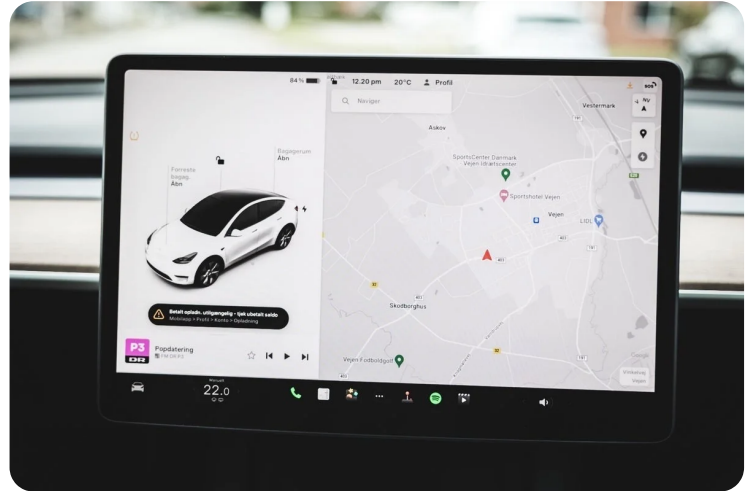

Billeder (12)

Se flere billeder på: carchoice.dk/biler/tesla-model-y-long-range-awd-9kjzadqmctk