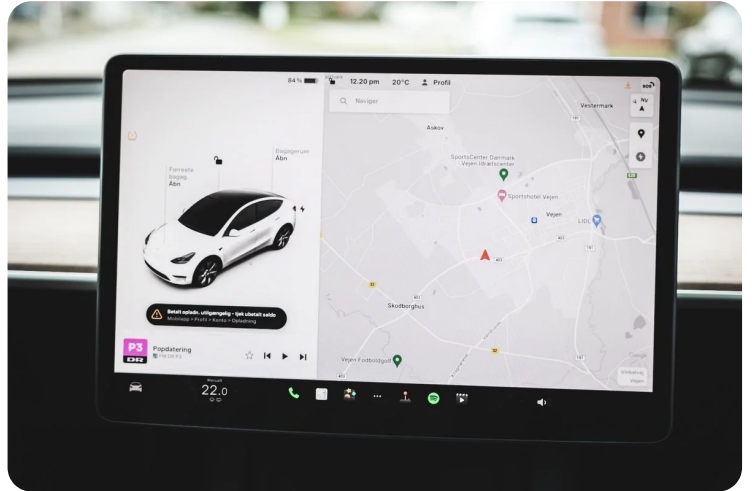

Billeder (12)

Se flere billeder på: carchoice.dk/biler/tesla-model-y-long-range-awd-9kjzadqmctk