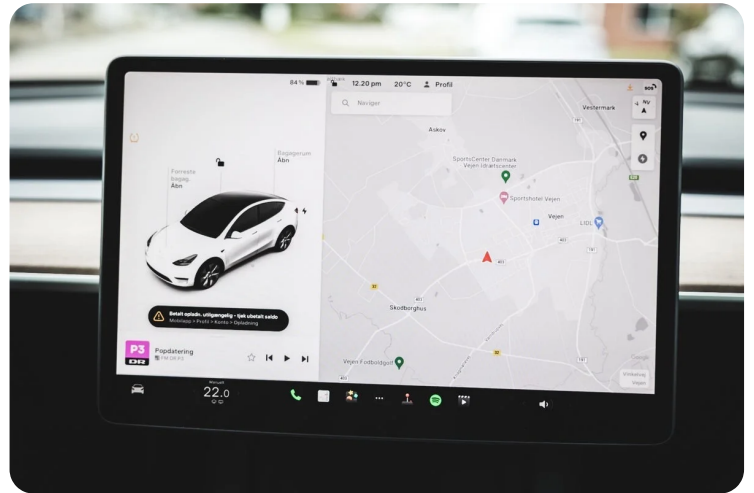

Billeder (12)

Se flere billeder på: carchoice.dk/biler/tesla-model-y-long-range-awd-zu4rjflqdqs