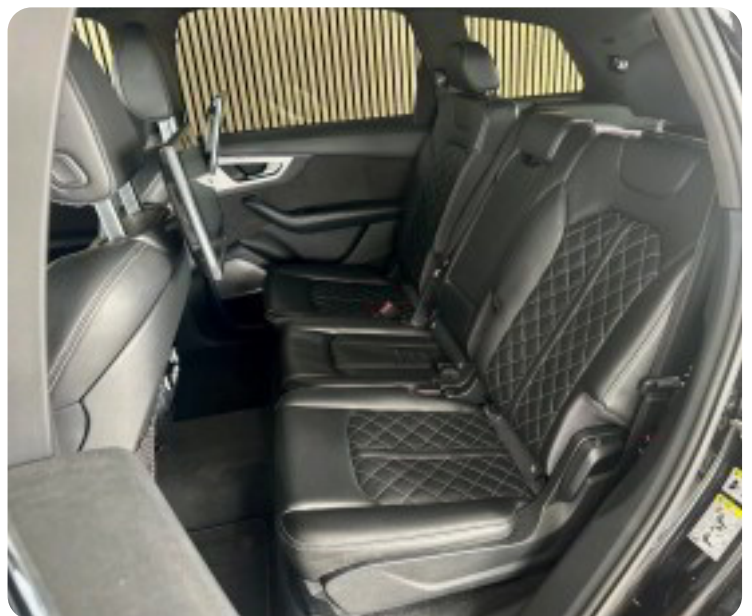

Billeder (18)

Se flere billeder på: carchoice.dk/biler/audi-q7-tdi-272-s-line-quattro-tiptr-7prs-vaadcbxzma2