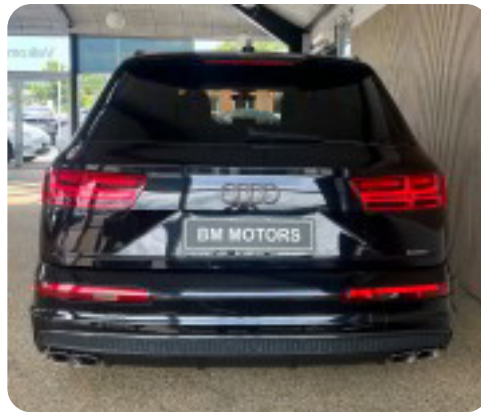

Billeder (18)

Se flere billeder på: carchoice.dk/biler/audi-q7-tdi-272-s-line-quattro-tiptr-7prs-vaadcbxzma2